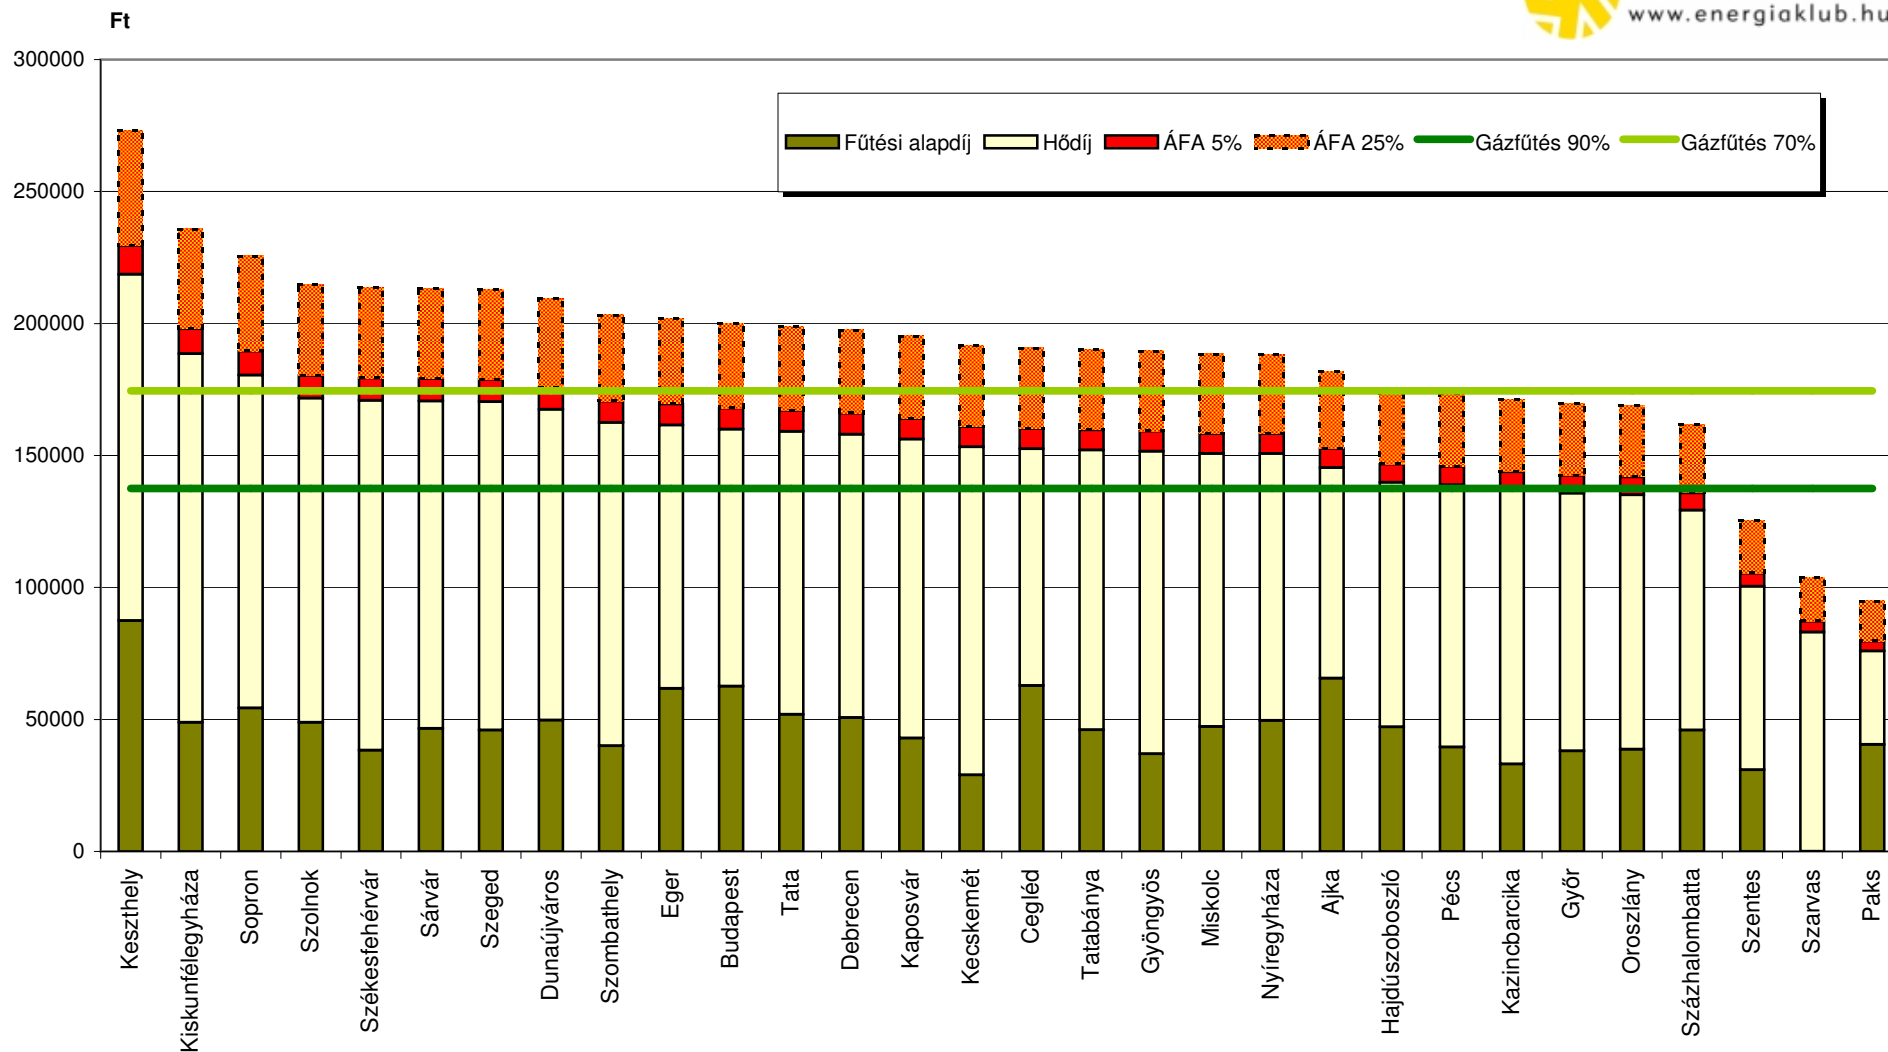

Éves távfűtési költségek alakulása a településeken egy átlagos, 50 m²-es lakás esetén

Forrás: saját számítás a távhőszolgáltatók elérhető tarifái és a földgáz árakkal kapcsolatos jogszabályok alapján